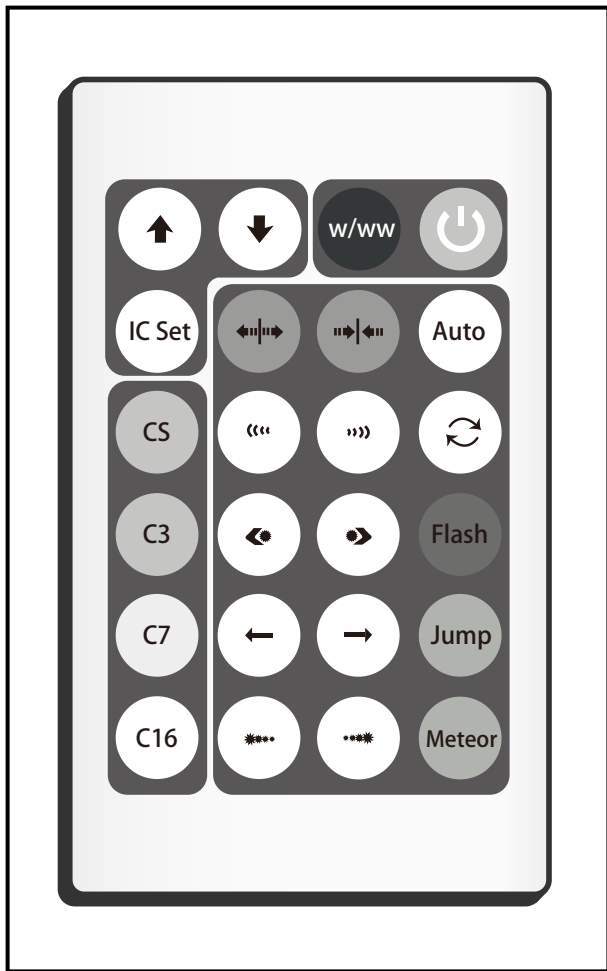

### TELECOMANDO DELLA STRISCIA LED

Indicazioni per l'uso e per la sicurezza

FR CH

## Fernbedienung des LED-Bands